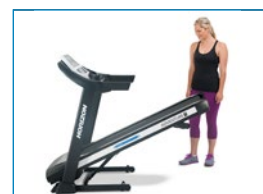

ADVENTURE 1

コストパフォーマンスに優れた
本格ランナーも納得の一台

アドベンチャー ワン

¥160,000(税抜)

配送費込み

※商品は玄関渡しで、お客様ご自身での組立てとなります。
※室内までの搬入・組立て・設置等は別途費用がかかります。
[JANCODE: 4571262450835]

対応フロアマット(別売): YHZM0007

- 最高速度18km/hと本格的なランニングにも対応
- ショートカットキーでお好みの速度や傾斜に即変更
- VRCクッションが足腰への衝撃を緩和
- スピーカー搭載で、好きな音楽を聞きながらエクササイズ

カラフルでわかりやすいボタンと、
シンプルなLEDディスプレイ

JOHNSON DRIVE SYSTEM

FEATHER LIGHT FOLDING

VARIABLE RESPONSE CUSHIONING

ENERGY SAVER MODE

POLAR®

140x49.5cmの広い走行面は、高速でのランニングにも安心です。

走行中でもショートカットキーで、速度や傾斜を簡単に変更することができます。

VRCクッションが衝撃や音を吸収し、快適なランニングをサポートします。

傾斜をつけて走ることで(最大10%)、下半身の強化やシェイプアップに効果的です。

油圧式のフェザーライトフォールディングで、折畳みがゆっくり安全に行えます。

製品仕様

モーター	1.75CHP (通常時) 3.0HP (最大時)
速度	0.8 ~ 18km/h (0.1 km/h 単位)
傾斜	0 ~ 10 % (0.5%単位)
プログラム	10 (クラシック [マニュアル、スピードインターバル]、目標距離 [1K、5K、10K]、目標カロリー [100kcal、300kcal、500kcal]、目標心拍数、カスタム)
スピーカー	ソニックサラウンドスピーカー
ハンドグリップ心拍数	○
POLAR心拍計対応	○
viafit対応	—
パスポートプレーヤー対応	—

ランニング面	140 x 49.5 cm
ベルト厚み	1.4 mm
衝撃緩和クッション	VRC (バリアブルレスポンスクッション)
寸法 (LxWxH)	182 x 89 x 138 cm
折畳み時寸法 (LxWxH)	114 x 89 x 155 cm
梱包寸法 (LxWxH)	191 x 81 x 30 cm
本体重量	81kg
梱包重量	100 kg
最大使用者重量	125 kg
電源	100 V