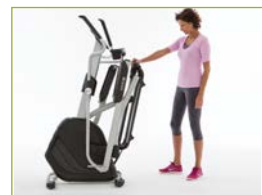

ANDES 7i

新型ブレーキシステム採用で
より快適なワークアウトを

アンデス セブンアイ

¥220,000 (税抜)

配送、組立て、設置込みのフルサービス

※ただし2階以上の手上げ・地下への手下げについては別途費用が発生します。
[JANCODE: 4571262450484]

対応フロアマット(別売): YHZM0007

- 足や腰への負担が少ない、自然でスムーズな動き。
- 全身運動で、ヒップアップや二の腕の引き締めにも。
- インダクションブレーキが、30段階の負荷を瞬時かつ正確に変更。
- ストライドが50.8cmで、より効果的なエクササイズ。
- パスポートプレーヤー(別売)対応。
- 運動履歴を自動で記録するViewFit対応。

年齢とセンサーが測定した心拍数から、
現在の運動強度を表示します。

viewfit

SIXSTAR
FRAME

FEATHERLIGHT
FOLDING

ENERGYSAVER
MODE

Passport
READY

POLAR

音も静かなので、マンション等
にお住まいの方でも、気軽にト
レーニングを楽しめます。
ViewFitによって毎回の運動を
自動で記録し、パソコンやスマ
ートフォンで確認できます。

インダクションブレーキに
よって、より細かく正確な負
荷が、瞬時に反映されます。

エルゴフローにより、実際
のランニングに近い軌道で
膝に負担の少ない自然な動
きを再現しました。

革新的な構造で、ワンハンド
&ワンタッチで折畳みがで
きるの、コンパクトに収納
できます。

製品仕様

負荷レベル	1 ~ 30
負荷システム	インダクションブレーキ
フライホイール	8.5 kg
ディスプレイ	6.25インチブルーバックLCDスクリーン
プログラム	14 (マニュアル、インターバル、ゲーム、体カテスト、体重減量、体重減量プラス、ローリング、リバース、一定ワット、インターバルワット、目標心拍数ゾーン、%目標心拍数、ストレングスビルダー、カスタム)
スピーカー	ソニックサラウンドスピーカー
ハンドグリップ心拍数	○
POLAR心拍計対応	○
ViewFit対応	○

パスポートプレーヤー対応	○
ストライド幅	50.8 cm
Q-Factor (ペダル間隔)	2.5 cm
寸法 (LxWxH)	173 x 67 x 171 cm
折畳み時寸法 (LxWxH)	102 x 67 x 171 cm
梱包寸法 (LxWxH)	187 x 57 x 79 cm
本体重量	79.5 kg
梱包重量	92 kg
最大使用者重量	136 kg
電源	100 V